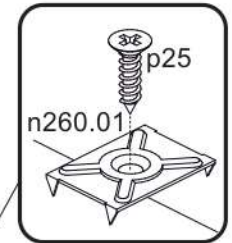

CONRAD 2W

| KÓD | ROZMER | | | | BALÍK |
|----------------------|--------|-----|-------|---|-------|
| 001 | 1512 | 387 | 16 | 1 | 2/3 |
| 002 | 1512 | 387 | 16 | 1 | 2/3 |
| 003 | 802 | 410 | 16/32 | 1 | 1/3 |
| 004 | 802 | 410 | 16/32 | 1 | 1/3 |
| 005 | 768 | 365 | 16 | 2 | 1/3 |
| 006 | 768 | 365 | 16 | 1 | 1/3 |
| 007 | 1474 | 337 | 16 | 1 | 3/3 |
| 008 | 1474 | 337 | 16 | 1 | 3/3 |
| 012 | 1474 | 60 | 22 | 1 | 2/3 |
| 013 | 1474 | 60 | 22 | 1 | 2/3 |
| 014 | 786 | 463 | 2,5 | 2 | 1/3 |
| 015 | 786 | 414 | 2,5 | 2 | 1/3 |
| PRÍSLUŠENSTVO | | | | 1 | 1/3 |

| | | | |
|---|--|--|--|
| 4x e1  Ø7x50 | 22x f1  Ø8x30 | 1x f3  | 1x n14  |
| 1x p17  Ø6x50 | 28x p25  Ø3.5x16 | 18x r1  15x12 | 18x r16  Ø5x24 |
| 18x s2  | 1x z1  | 4x p9  | 8x p18  |
| 6x a111  | 6x b104  | 2x c46  | 12x l2  |
| 2x n260.01  | 8x d1  | 4x k311.05  | 12x e2  |

4

| | |
|---------|-----|
| k311.05 | p18 |
| x4 | x8 |

5

6

| |
|----|
| e1 |
| x4 |

7

8

9

| | | | | | |
|-----|-----|-----|----|-----|------|
| n14 | p25 | p17 | f3 | l2 | n260 |
| x1 | x16 | x1 | x1 | x12 | x2 |

10

11

12