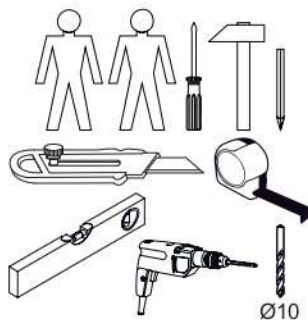

CONRAD 2W

| KÓD | ROZMER | | | | BALÍK |
|----------------------|--------|-----|-------|---|-------|
| 001 | 1512 | 387 | 16 | 1 | 2/3 |
| 002 | 1512 | 387 | 16 | 1 | 2/3 |
| 003 | 802 | 410 | 16/32 | 1 | 1/3 |
| 004 | 802 | 410 | 16/32 | 1 | 1/3 |
| 005 | 768 | 365 | 16 | 2 | 1/3 |
| 006 | 768 | 365 | 16 | 1 | 1/3 |
| 007 | 1474 | 337 | 16 | 1 | 3/3 |
| 008 | 1474 | 337 | 16 | 1 | 3/3 |
| 012 | 1474 | 60 | 22 | 1 | 2/3 |
| 013 | 1474 | 60 | 22 | 1 | 2/3 |
| 014 | 786 | 463 | 2,5 | 2 | 1/3 |
| 015 | 786 | 414 | 2,5 | 2 | 1/3 |
| PRÍSLUŠENSTVO | | | | 1 | 1/3 |

| | | | |
|---|--|--|--|
| 4x e1  Ø7x50 | 22x f1  Ø8x30 | 1x f3  | 1x n14  |
| 1x p17  Ø6x50 | 28x p25  Ø3.5x16 | 18x r1  15x12 | 18x r16  Ø5x24 |
| 18x s2  | 1x z1  | 4x p9  | 8x p18  |
| 6x a111  | 6x b104  | 2x c46  | 12x l2  |
| 2x n260.01  | 8x d1  | 4x k311.05  | 12x e2  |