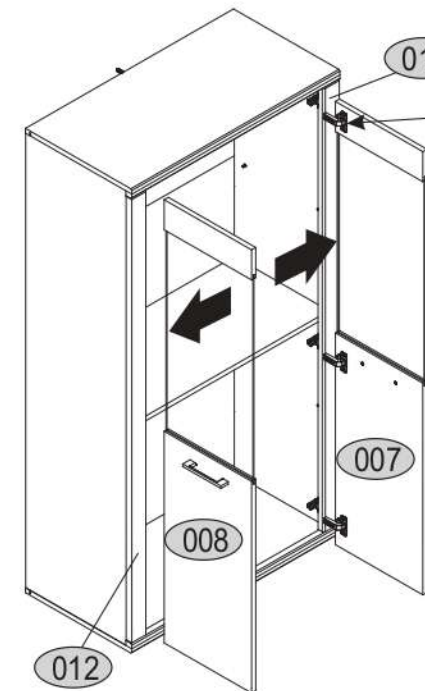

8

9

n14	p25	p17	f3	l2	n260
x1	x16	x1	x1	x12	x2

10

11