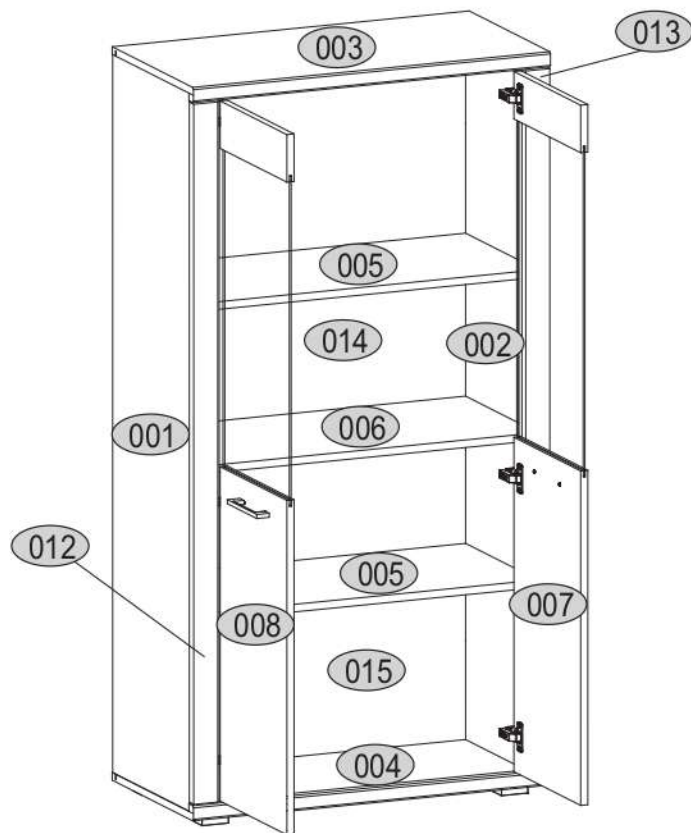

CONRAD 2W

| KÓD | ROZMER | | | | BALÍK |
|----------------------|--------|-----|-------|---|-------|
| 001 | 1512 | 387 | 16 | 1 | 2/3 |
| 002 | 1512 | 387 | 16 | 1 | 2/3 |
| 003 | 802 | 410 | 16/32 | 1 | 1/3 |
| 004 | 802 | 410 | 16/32 | 1 | 1/3 |
| 005 | 768 | 365 | 16 | 2 | 1/3 |
| 006 | 768 | 365 | 16 | 1 | 1/3 |
| 007 | 1474 | 337 | 16 | 1 | 3/3 |
| 008 | 1474 | 337 | 16 | 1 | 3/3 |
| 012 | 1474 | 60 | 22 | 1 | 2/3 |
| 013 | 1474 | 60 | 22 | 1 | 2/3 |
| 014 | 786 | 463 | 2,5 | 2 | 1/3 |
| 015 | 786 | 414 | 2,5 | 2 | 1/3 |
| PRÍSLUŠENSTVO | | | | 1 | 1/3 |

| | | | |
|---|--|--|--|
| 4x e1  Ø7x50 | 22x f1  Ø8x30 | 1x f3  | 1x n14  |
| 1x p17  Ø6x50 | 28x p25  Ø3.5x16 | 18x r1  15x12 | 18x r16  Ø5x24 |
| 18x s2  | 1x z1  | 4x p9  | 8x p18  |
| 6x a111  | 6x b104  | 2x c46  | 12x l2  |
| 2x n260.01  | 8x d1  | 4x k311.05  | 12x e2  |