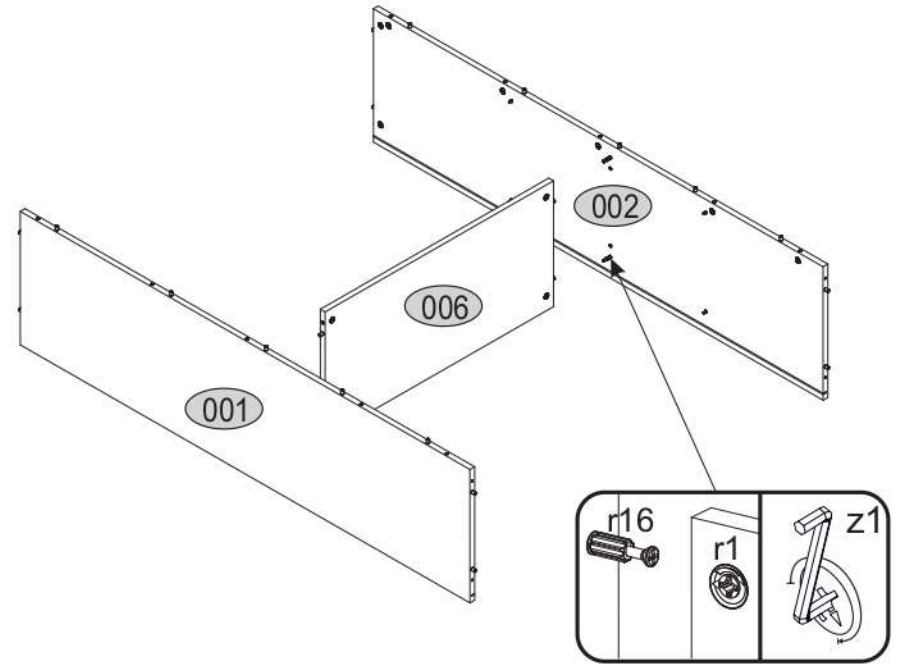

4

k311.05	p18
x4	x8

5

6

e1
x4

7