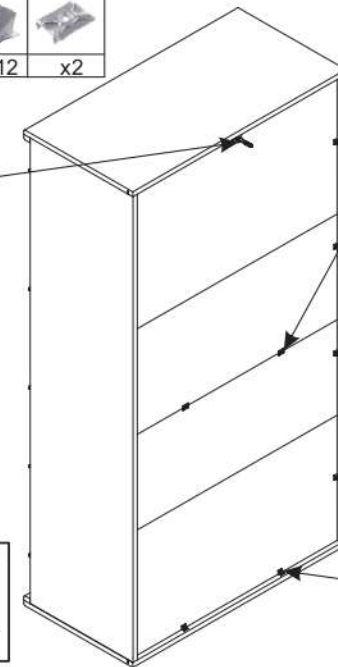

CONRAD 2W

| KÓD | ROZMER | | | | BALÍK |
|----------------------|--------|-----|-------|---|-------|
| 001 | 1512 | 387 | 16 | 1 | 2/3 |
| 002 | 1512 | 387 | 16 | 1 | 2/3 |
| 003 | 802 | 410 | 16/32 | 1 | 1/3 |
| 004 | 802 | 410 | 16/32 | 1 | 1/3 |
| 005 | 768 | 365 | 16 | 2 | 1/3 |
| 006 | 768 | 365 | 16 | 1 | 1/3 |
| 007 | 1474 | 337 | 16 | 1 | 3/3 |
| 008 | 1474 | 337 | 16 | 1 | 3/3 |
| 012 | 1474 | 60 | 22 | 1 | 2/3 |
| 013 | 1474 | 60 | 22 | 1 | 2/3 |
| 014 | 786 | 463 | 2,5 | 2 | 1/3 |
| 015 | 786 | 414 | 2,5 | 2 | 1/3 |
| PRÍSLUŠENSTVO | | | | 1 | 1/3 |

| | | | |
|---|--|--|--|
| 4x e1  Ø7x50 | 22x f1  Ø8x30 | 1x f3  | 1x n14  |
| 1x p17  Ø6x50 | 28x p25  Ø3.5x16 | 18x r1  15x12 | 18x r16  Ø5x24 |
| 18x s2  | 1x z1  | 4x p9  | 8x p18  |
| 6x a111  | 6x b104  | 2x c46  | 12x l2  |
| 2x n260.01  | 8x d1  | 4x k311.05  | 12x e2  |

4

| | |
|---------|-----|
| k311.05 | p18 |
| x4 | x8 |

5

6

| |
|----|
| e1 |
| x4 |

7

8

9

| | | | | | |
|-----|-----|-----|----|-----|------|
| n14 | p25 | p17 | f3 | l2 | n260 |
| x1 | x16 | x1 | x1 | x12 | x2 |

10

11

12