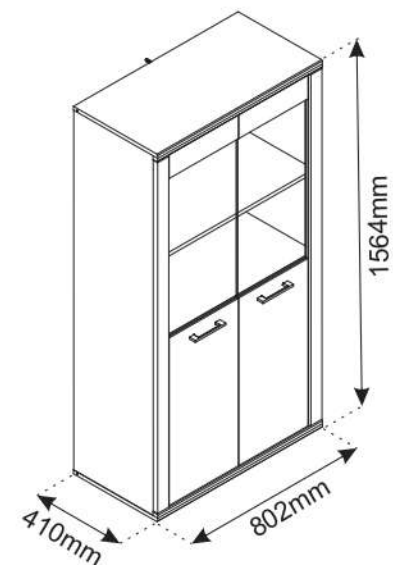

CONRAD 2W

| KÓD | ROZMER | | | | BALÍK |
|----------------------|--------|-----|-------|---|-------|
| 001 | 1512 | 387 | 16 | 1 | 2/3 |
| 002 | 1512 | 387 | 16 | 1 | 2/3 |
| 003 | 802 | 410 | 16/32 | 1 | 1/3 |
| 004 | 802 | 410 | 16/32 | 1 | 1/3 |
| 005 | 768 | 365 | 16 | 2 | 1/3 |
| 006 | 768 | 365 | 16 | 1 | 1/3 |
| 007 | 1474 | 337 | 16 | 1 | 3/3 |
| 008 | 1474 | 337 | 16 | 1 | 3/3 |
| 012 | 1474 | 60 | 22 | 1 | 2/3 |
| 013 | 1474 | 60 | 22 | 1 | 2/3 |
| 014 | 786 | 463 | 2,5 | 2 | 1/3 |
| 015 | 786 | 414 | 2,5 | 2 | 1/3 |
| PRÍSLUŠENSTVO | | | | 1 | 1/3 |

| | | | |
|---|--|--|--|
| 4x e1  Ø7x50 | 22x f1  Ø8x30 | 1x f3  | 1x n14  |
| 1x p17  Ø6x50 | 28x p25  Ø3.5x16 | 18x r1  15x12 | 18x r16  Ø5x24 |
| 18x s2  | 1x z1  | 4x p9  | 8x p18  |
| 6x a111  | 6x b104  | 2x c46  | 12x l2  |
| 2x n260.01  | 8x d1  | 4x k311.05  | 12x e2  |