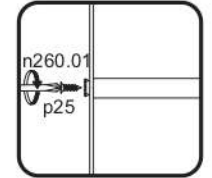

CONRAD 2W

| KÓD | ROZMER | | | | BALÍK |
|----------------------|--------|-----|-------|---|-------|
| 001 | 1512 | 387 | 16 | 1 | 2/3 |
| 002 | 1512 | 387 | 16 | 1 | 2/3 |
| 003 | 802 | 410 | 16/32 | 1 | 1/3 |
| 004 | 802 | 410 | 16/32 | 1 | 1/3 |
| 005 | 768 | 365 | 16 | 2 | 1/3 |
| 006 | 768 | 365 | 16 | 1 | 1/3 |
| 007 | 1474 | 337 | 16 | 1 | 3/3 |
| 008 | 1474 | 337 | 16 | 1 | 3/3 |
| 012 | 1474 | 60 | 22 | 1 | 2/3 |
| 013 | 1474 | 60 | 22 | 1 | 2/3 |
| 014 | 786 | 463 | 2,5 | 2 | 1/3 |
| 015 | 786 | 414 | 2,5 | 2 | 1/3 |
| PRÍSLUŠENSTVO | | | | 1 | 1/3 |

| | | | |
|---|--|--|--|
| 4x e1  Ø7x50 | 22x f1  Ø8x30 | 1x f3  | 1x n14  |
| 1x p17  Ø6x50 | 28x p25  Ø3.5x16 | 18x r1  15x12 | 18x r16  Ø5x24 |
| 18x s2  | 1x z1  | 4x p9  | 8x p18  |
| 6x a111  | 6x b104  | 2x c46  | 12x l2  |
| 2x n260.01  | 8x d1  | 4x k311.05  | 12x e2  |

4

| | |
|---------|-----|
| k311.05 | p18 |
| x4 | x8 |

5

6

| |
|----|
| e1 |
| x4 |

7

8

9

| | | | | | |
|-----|-----|-----|----|-----|------|
| n14 | p25 | p17 | f3 | l2 | n260 |
| x1 | x16 | x1 | x1 | x12 | x2 |

10

11

12