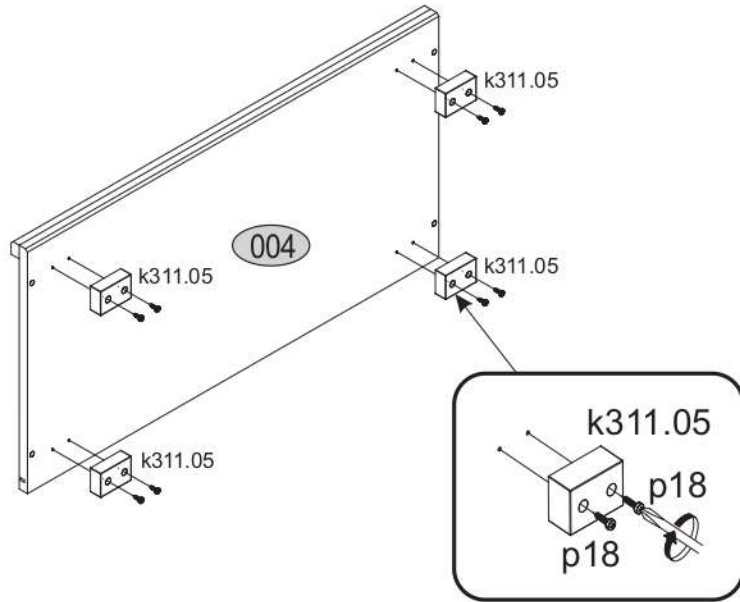

4

k311.05	p18
x4	x8

5