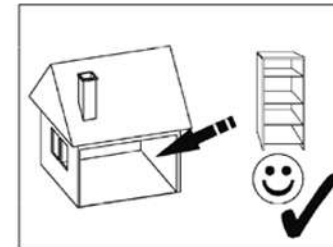

4x e1 Ø7x50	22x f1 Ø8x30	1x f3 	1x n14
1x p17 Ø6x50	28x p25 Ø3.5x16	18x r1 15x12	18x r16 Ø5x24
18x s2 	1x z1 	4x p9 	8x p18
6x a111 	6x b104 	2x c46 	12x l2
2x n260.01 	8x d1 	4x k311.05 	12x e2